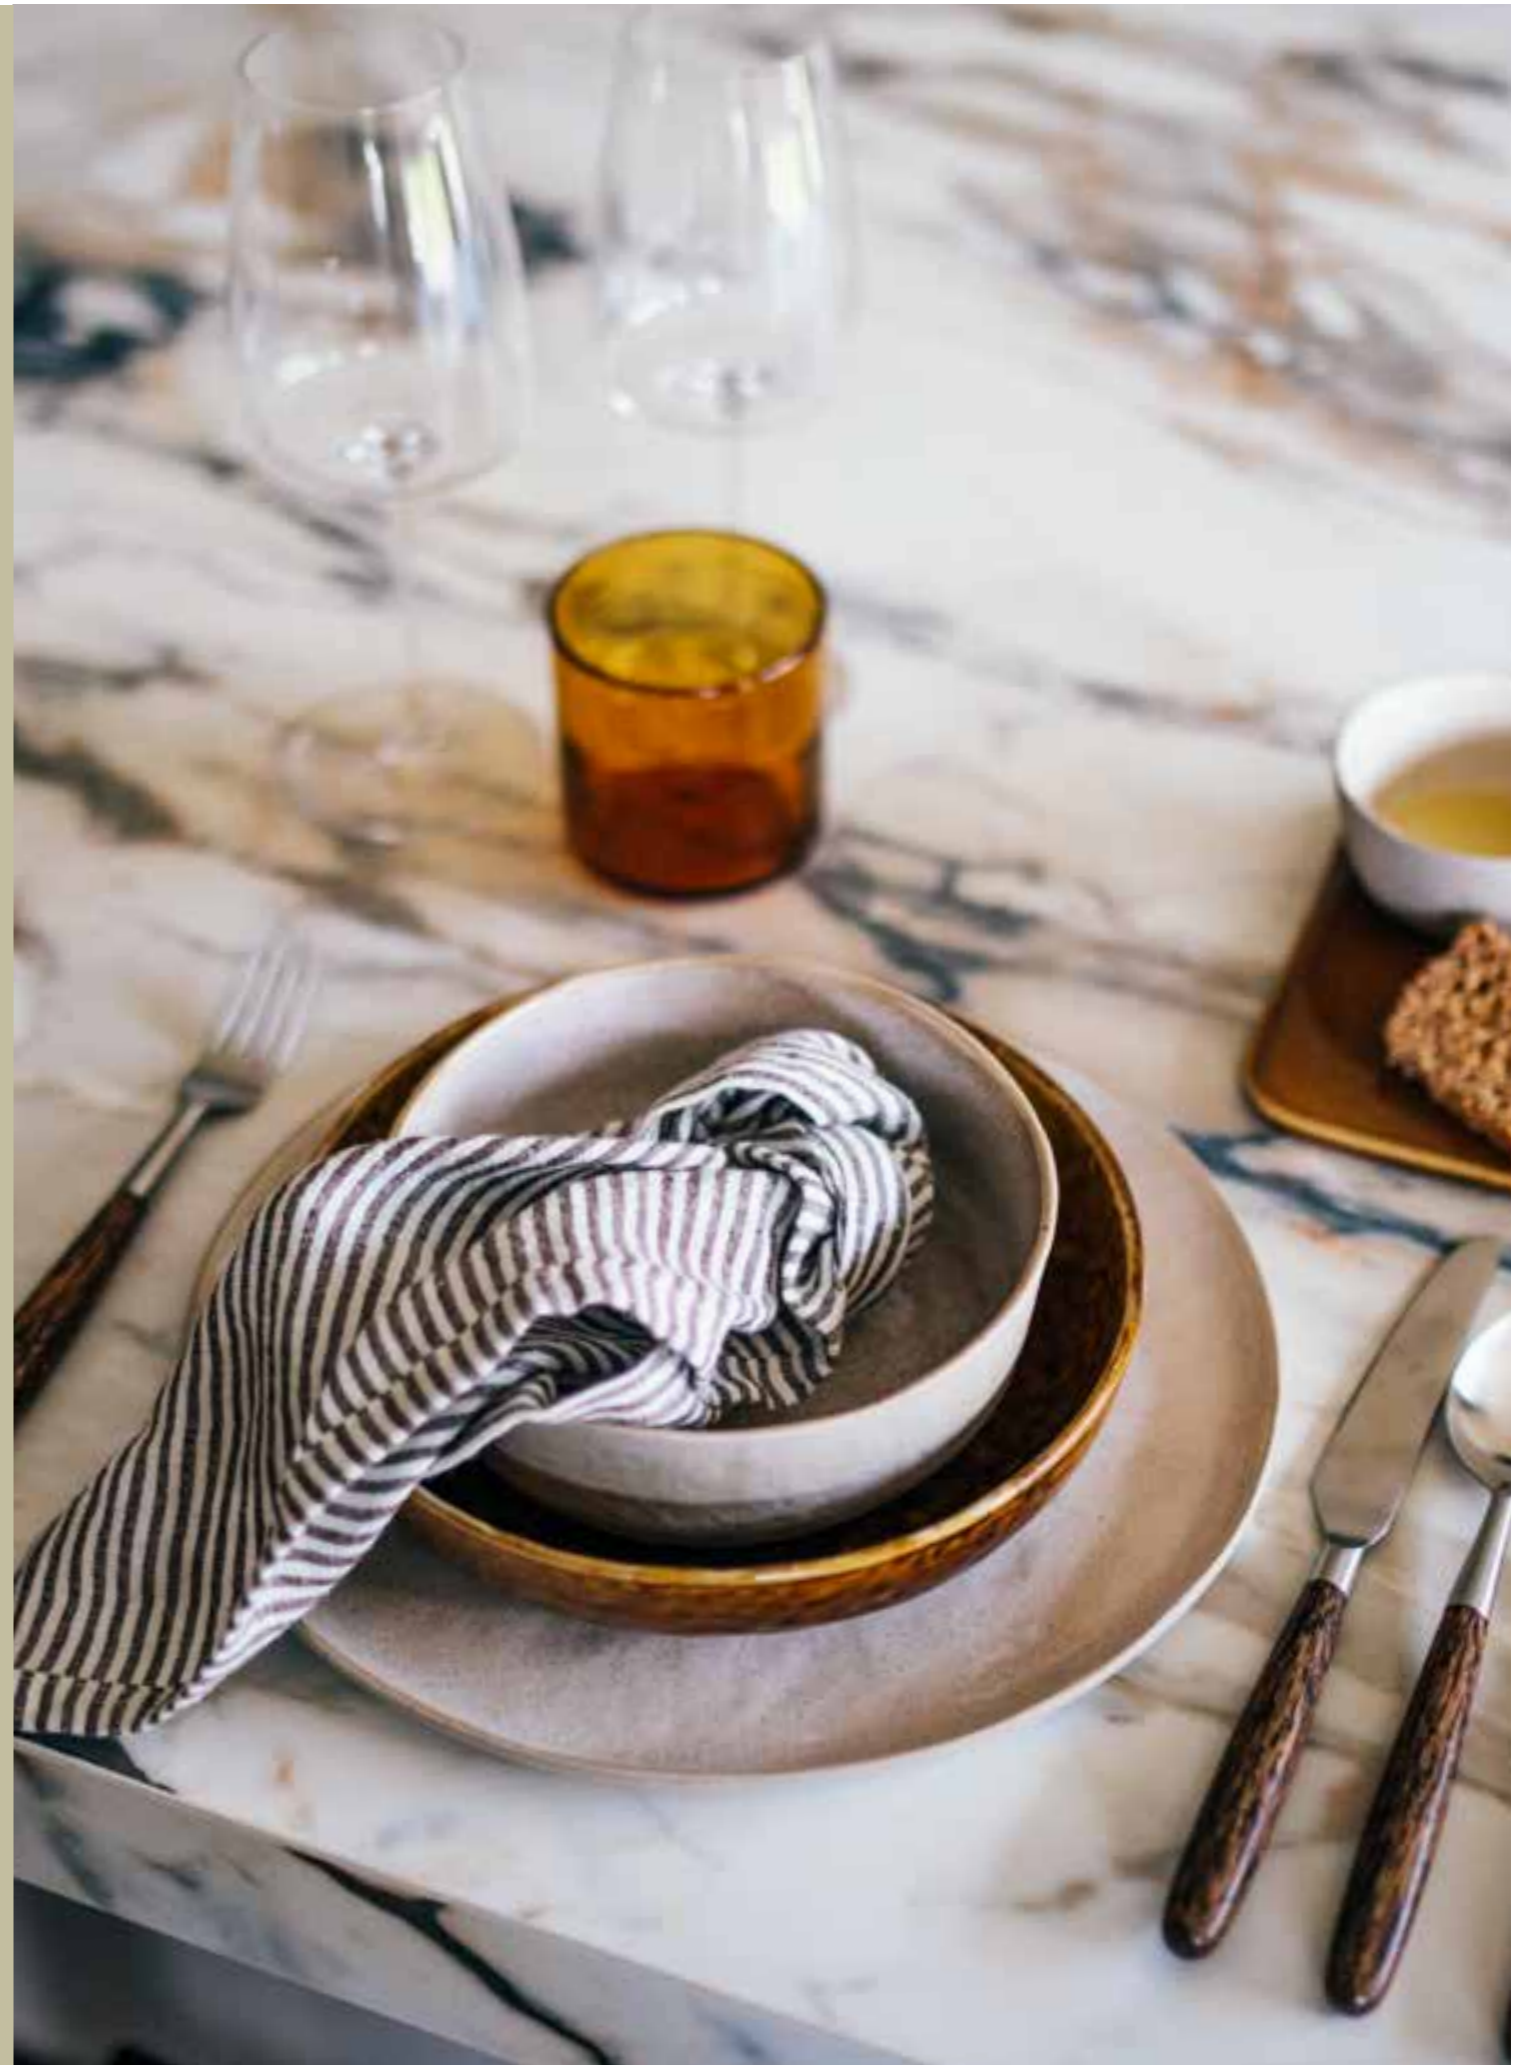

Table art

Cutlery & accessories

EN Once the plates are placed, the table is only half set. That's when the cutlery come into play. Our cutlery is made of stainless steel and is therefore resistant to corrosion. Depending on the percentage of nickel, they are more or less resistant to certain dishwashing programs, so we recommend that you always follow the instructions on the box and wipe them down with a soft cloth.

FR Une fois les assiettes posées, la table n'est qu'à moitié mise. C'est là qu'entrent en scène les couverts. Nos couverts sont quant à eux fabriqués en acier inoxydable et résistent donc à la corrosion. Selon le pourcentage de nickel, ils sont plus ou moins résistants à certains programmes de lavage de la vaisselle, c'est pourquoi nous vous recommandons de toujours suivre les instructions figurant sur la boîte et de les essuyer avec un chiffon doux.

NL Als de borden staan, is de tafel pas half gedekt. Dan is het immers nog de beurt aan de glazen en het bestek. Ons bestek is gemaakt van roestvrij staal en is dus bestand tegen corrosie. Afhankelijk van het percentage nikkel is het meer of minder bestand tegen bepaalde afwasprogramma's. Daarom raden wij je aan om altijd de aanwijzingen op de doos te volgen en het bestek af te nemen met een zachte doek.